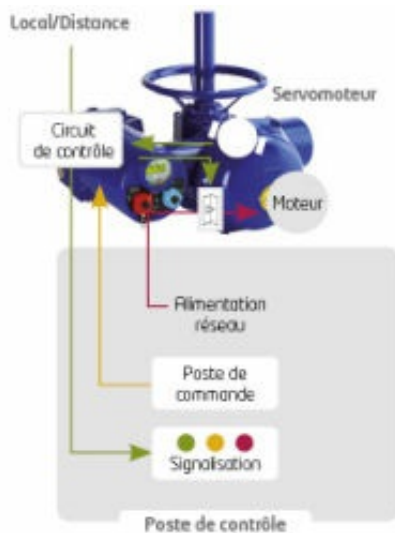

# GPS Actuator

By Bernard Controls

The best way to find your electric actuation solution

### Contrôle intelligent

La contrôle INTELLI+® facilite la tâche des techniciens sur site par son interface utilisateur conviviale et ses possibilités de réglages non intrusives. Elle met aussi à la disposition de l'utilisateur de nombreuses informations utiles au diagnostic et à la maintenance préventive. Elle participe ainsi à garantir un niveau de disponibilité maximum des installations industrielles.