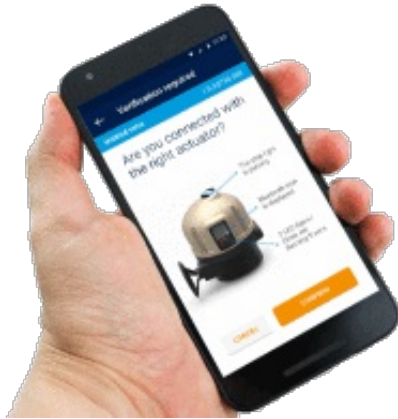

GPS Actuator

By Bernard Controls

The best way to find your electric actuation solution

Bernard Controls présente la seule application qui permet non seulement de configurer votre servomoteur en quelques clics, mais également d'améliorer la fiabilité de votre process grâce à des données et fonctions clés pour vos opérations de maintenance préventive.